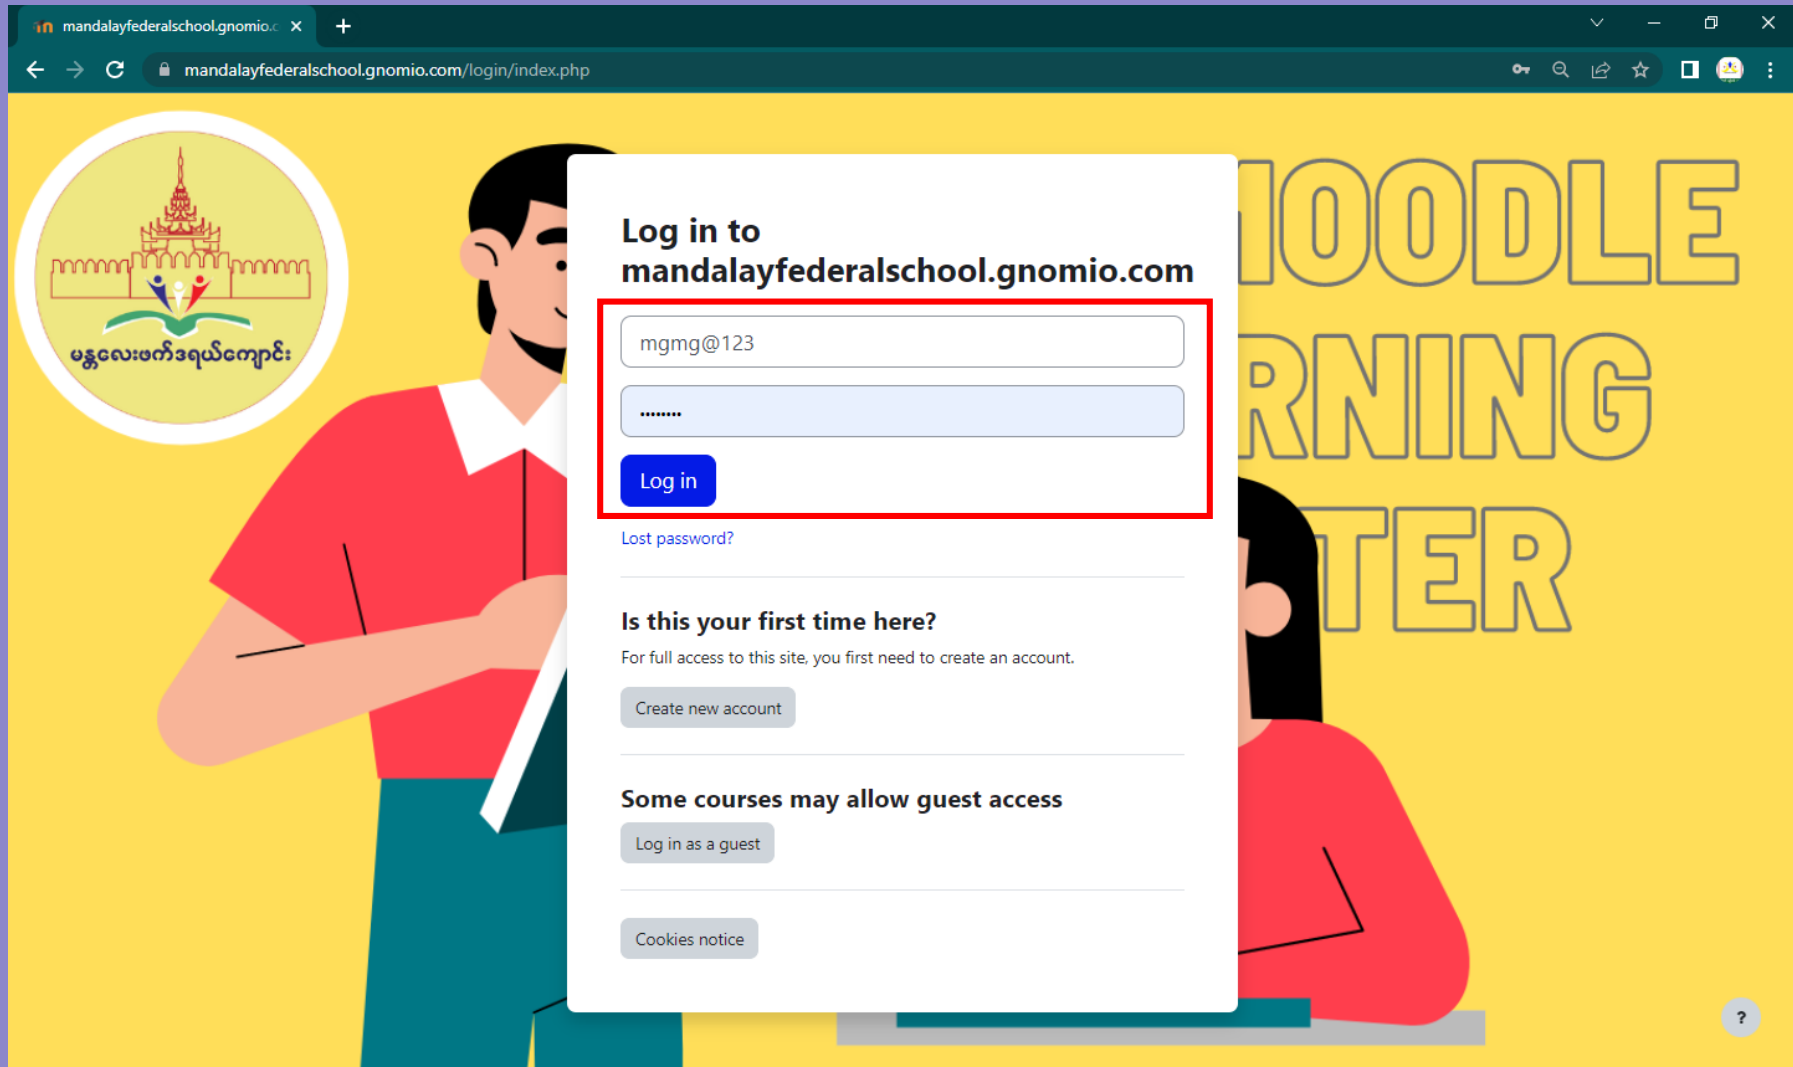

Mandalay Federal School Moodle Learning Center

First Semester Assessment

ဖြေဆိုရန် လမ်းညွှန်ချက်

First Semester Assessment ဖြေဆိုရန် လမ်းညွှန်ချက်

- ဖြေဆိုသူများသည် Mandalay Federal School ၏ Moodle Learning Centerတွင် ဖွင့်လှစ်ထားသော username, password တို့ကို အသုံးပြုဝင်ရောက်ရမည်။
- Assessment ကို သတ်မှတ်ရက်၊ သတ်မှတ်အချိန်အတွင်းသာ ဖြေဆိုရမည်။
- ဖြေဆိုသူများသည် လျှပ်စစ်မီးအခြေအနေ၊ အားပြည့်သောမိုဘိုင်းဖုန်း (သို့မဟုတ်) ကွန်ပျူတာ၊ တည်ငြိမ်ကောင်းမွန်သော အင်တာနက်၊ လုံခြုံစိတ်ချရသောစာဖြေနေရာတို့ကို ကြိုတင်ပြင်ဆင်ထားရမည်။
- မေးခွန်းလွှာများသည် တစ်ဦးနှင့်တစ်ဦးတူညီမည်မဟုတ်ပါ။
- ကိုယ်စားဖြေဆိုခြင်း၊ ကူးချခြင်း၊ အချင်းချင်းမေးမြန်းခြင်း စသည့် မသမာသောနည်းလမ်းဖြင့် ဖြေဆိုခြင်းလုံးဝမပြုရပါ။

First semester assessment ပြေဆိုရန် ရှေးဦးစွာ MFS Moodle Learning Center ၏ website ဖြစ်သော

<https://mandalayfederalschool.gnomio.com/login/index.php> သို့ ဝင်၍ MFS Moodle username နှင့် password ဖြင့် login ဝင်ပါ။