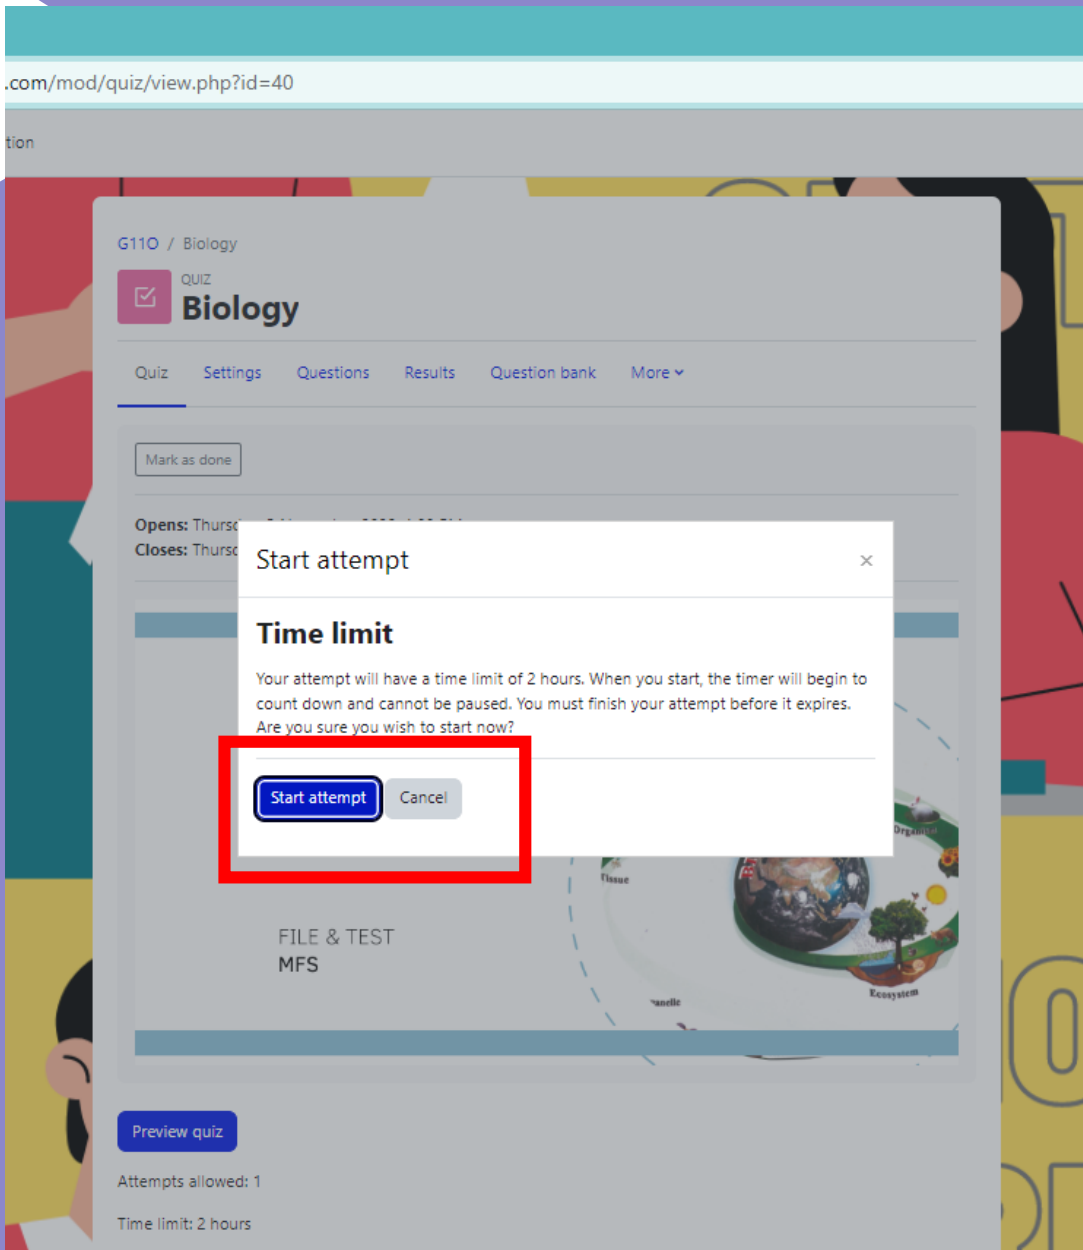

FILE & TEST
MFS

Preview quiz

Attempts allowed: 1

Time limit: 2 hours

Link ကိုနှိပ်လိုက်ပါက ပုံပါအတိုင်း တွေ့မြင်ရမည်ဖြစ်ပြီး
Attempt Quiz အပြာရောင်button ကိုနှိပ်ပါ။

ထပ်မံ၍ Start attempt ကိုနှိပ်ပါက မေးခွန်းများကို စတင်ဖြေဆိုနိုင်မည်ဖြစ်သည်။
သတိပြုရန်မှာ စတင်ဖြေဆိုသည်နှင့်တပြိုင်နက် အချိန်ရေတွက် နေမည်ဖြစ်ပါသည်။