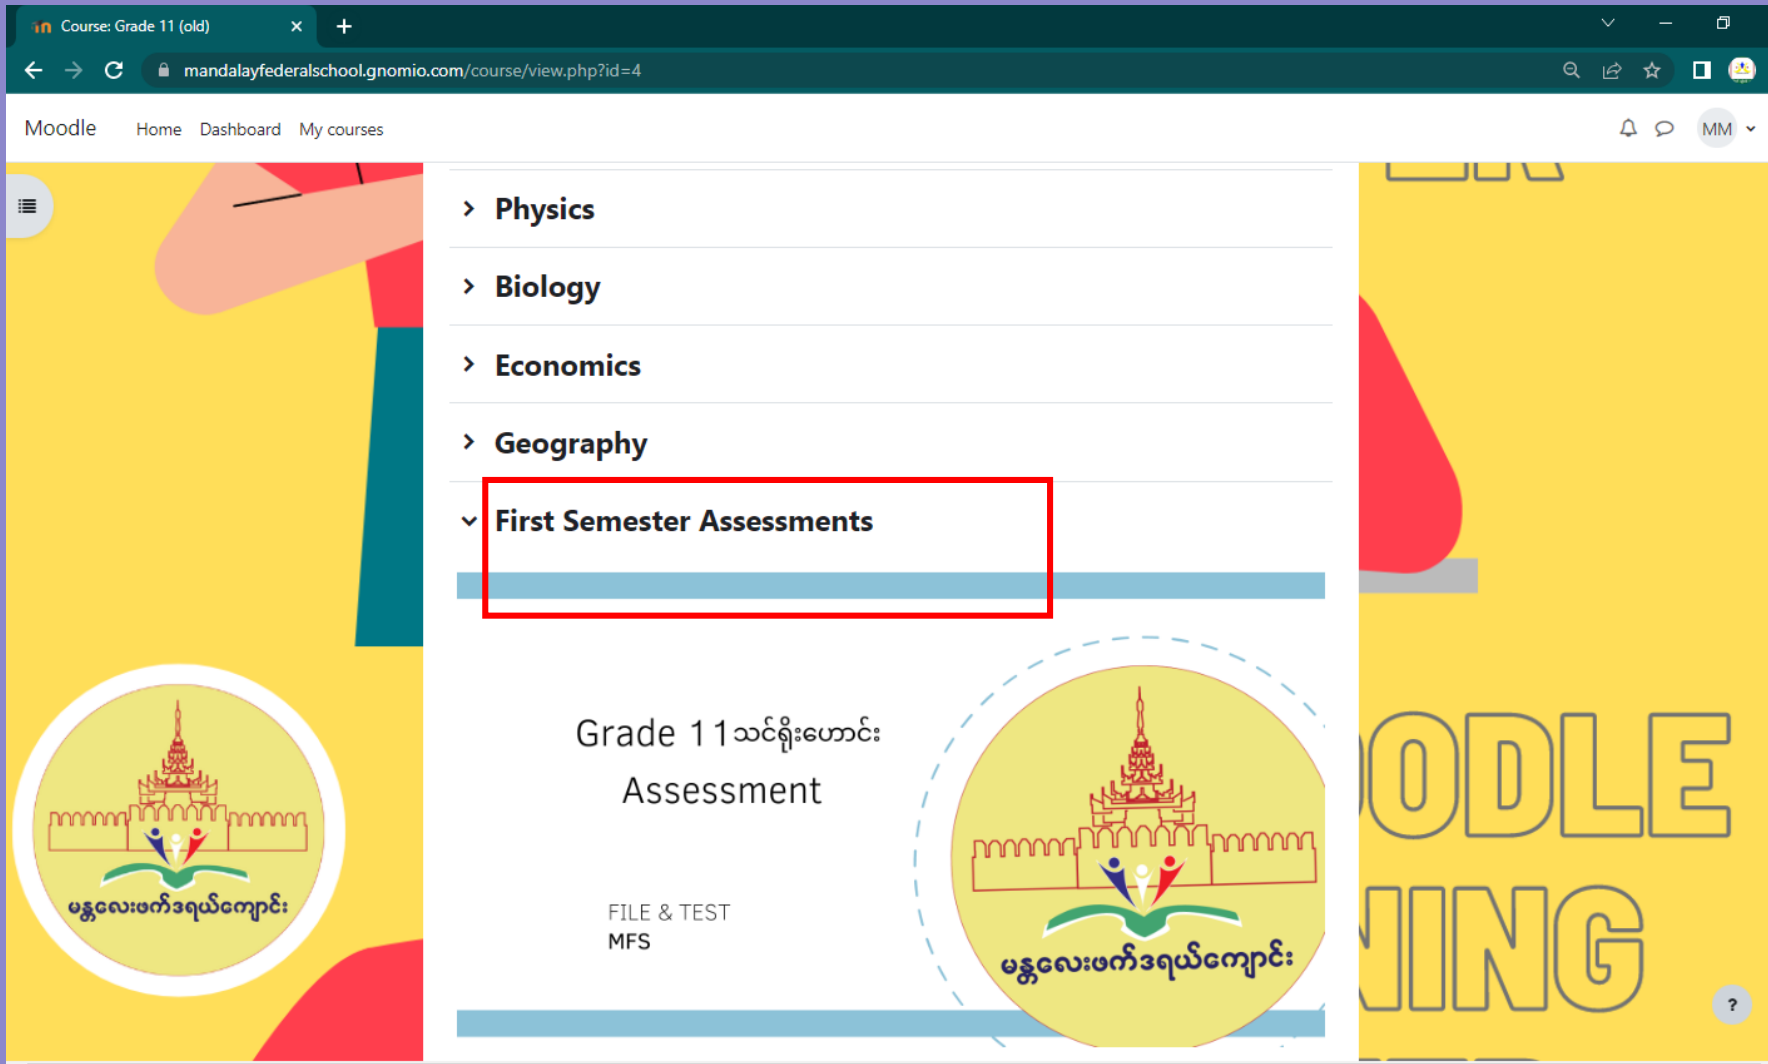

ညာဘက်အပေါ်တွင်ရှိသော navigation မှ My courses ကိုနှိပ်ပါ။ ထို့နောက် မိမိဝင်ရောက်ဖြေဆိုမည့် အတန်းကိုရွေးချယ်ပါ။
(ဥပမာ- Grade 11 (old)) #ကြော်ငြာများတက်လာပါက ပိတ်ပေးပါ။

ဖြေဆိုမည့်အတန်းကိုရွေးလိုက်ပါက ဘာသာရပ်ခေါင်းစဉ်များကိုတွေ့ရမည်ဖြစ်ပြီး အောက်ဆုံးရှိ **First Semester Assessments** category ကိုရွေးချယ်ပါက ဖြေဆိုရမည့်ဘာသာရပ်အလိုက် categories ကိုတွေ့ရမည်။